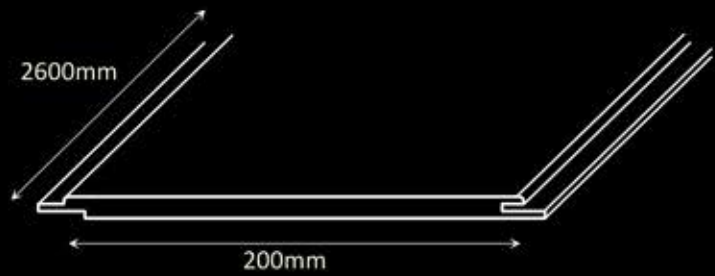

Características Starpanel:

- . superficie de PVC
- . soporte en MDF
- . rápida y fácil instalación
- . garantía de cola PUR

Caractéristiques du starpanel:

- . revêtue PVC
- . support en MDF
- . installation rapide et facile
- . Garantie de colle resistente a l'eau

Características de starpanel:

- . revestido em PVC
- . suporte en MDF
- . instalação rápida e fácil
- . garantia de cola resistente a agua

Característiques starpanel:

- . superfcie de PVC
- . suport en MDF
- . fàcil i ràpida instal·lació
- . garantla de cola PUR